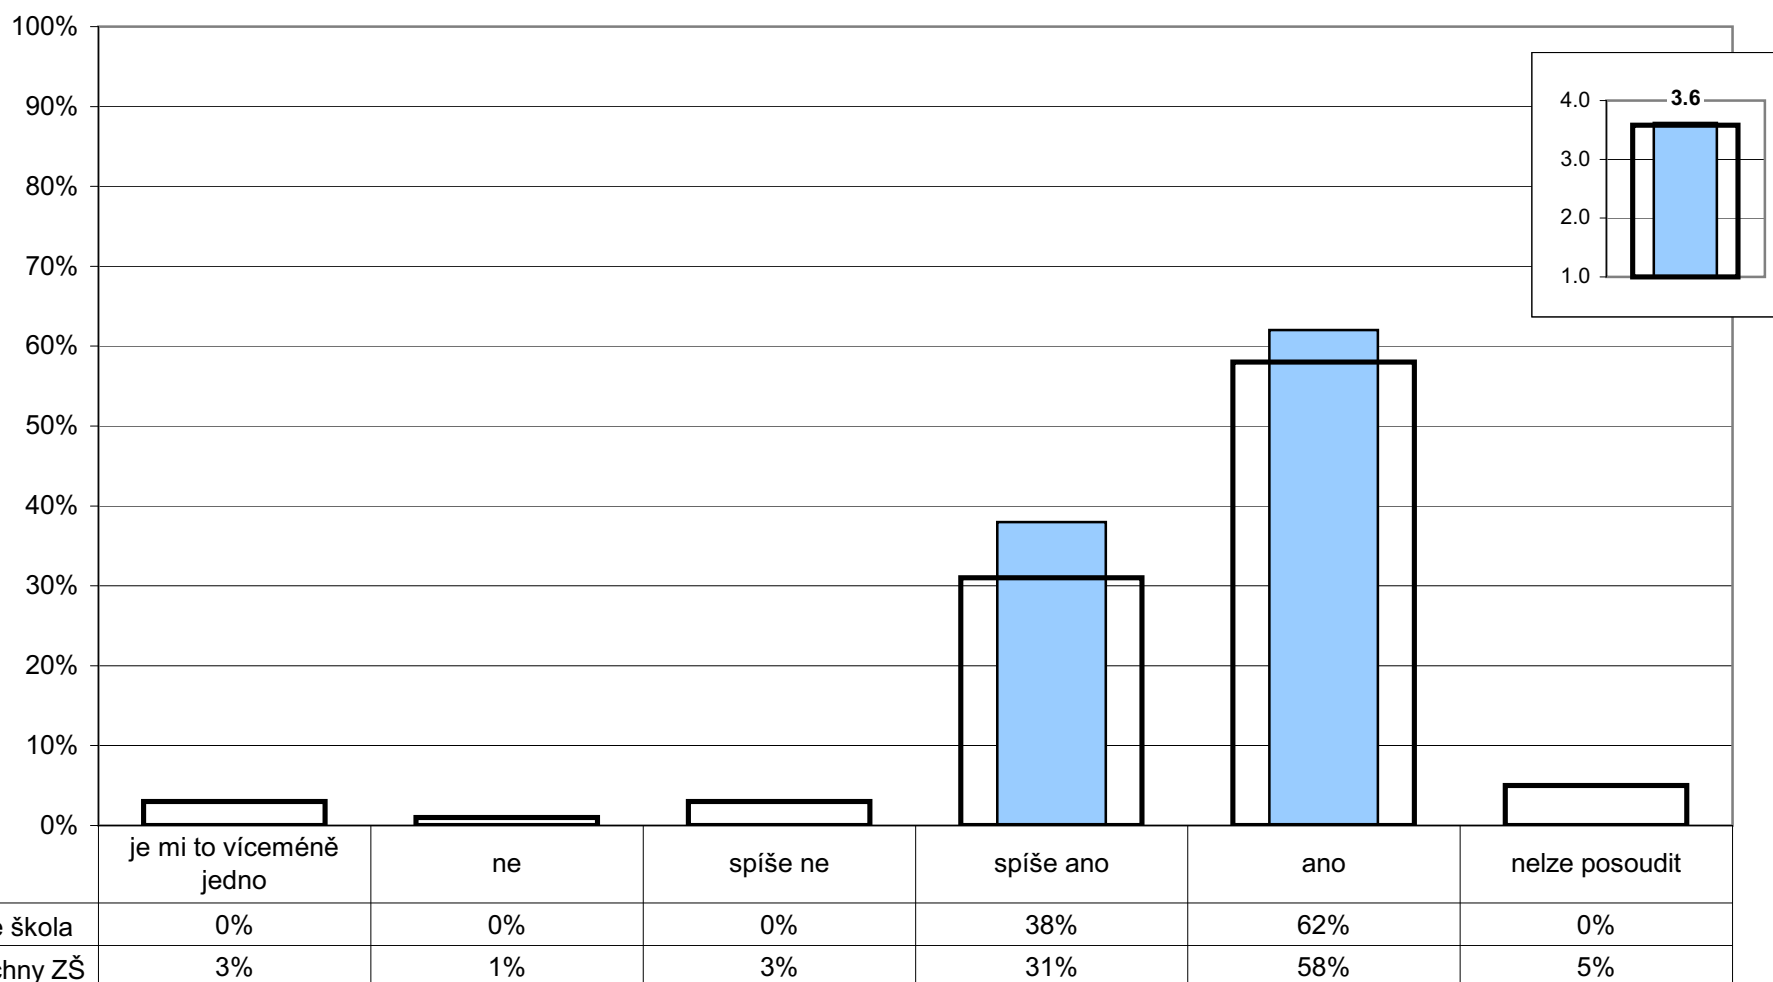

## 4. Spokojenost se školou

U/10 - Jste rád(a), že učíte právě na této škole?

Poznámka: Ve vloženém minigrafu vpravo nahoře jsou odpovědi respondentů převedeny na body (ano - 4, spíše ano - 3, spíše ne - 2, ne - 1) a na svislé ose je vynesena jejich průměr.