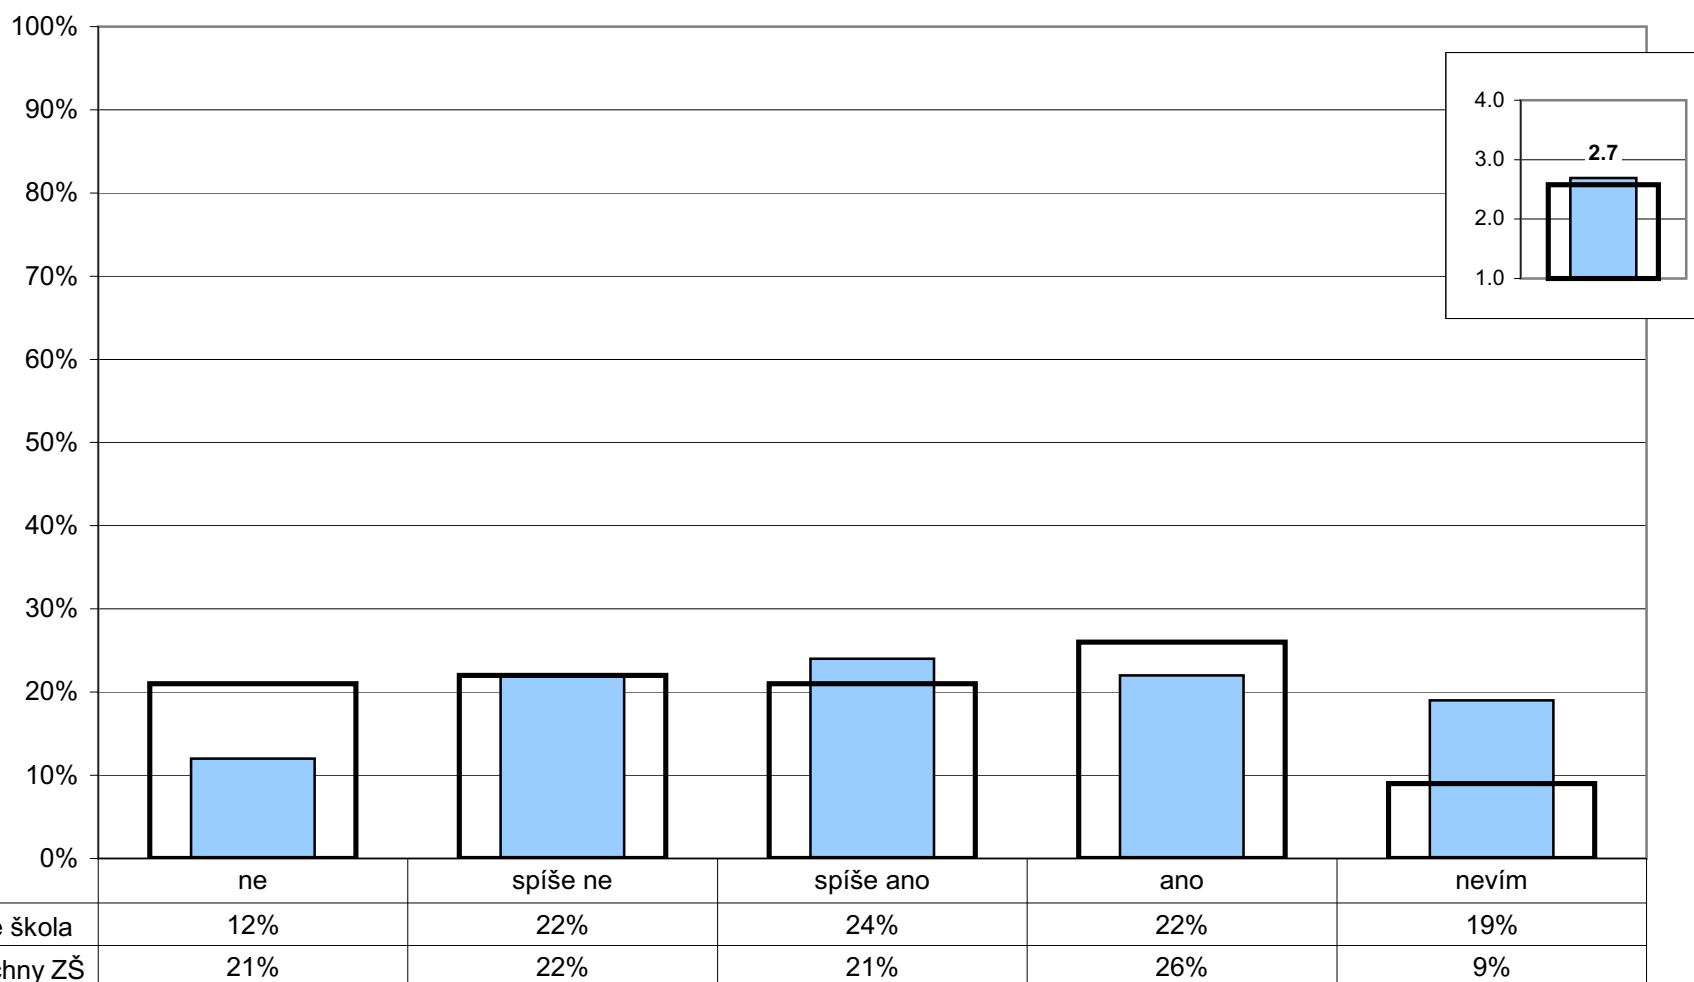

## 7. Vztahy

### Učitelé - žáci

Z2/6 - Máš výhrady k tomu, jak se někteří tvoji spolužáci chovají k učitelům?

Poznámka: Ve vloženém minigrafu vpravo nahoře jsou odpovědi respondentů převedeny na body (ano - 4, spíše ano - 3, spíše ne - 2, ne - 1) a na svislé ose je vynesena jejich průměr.