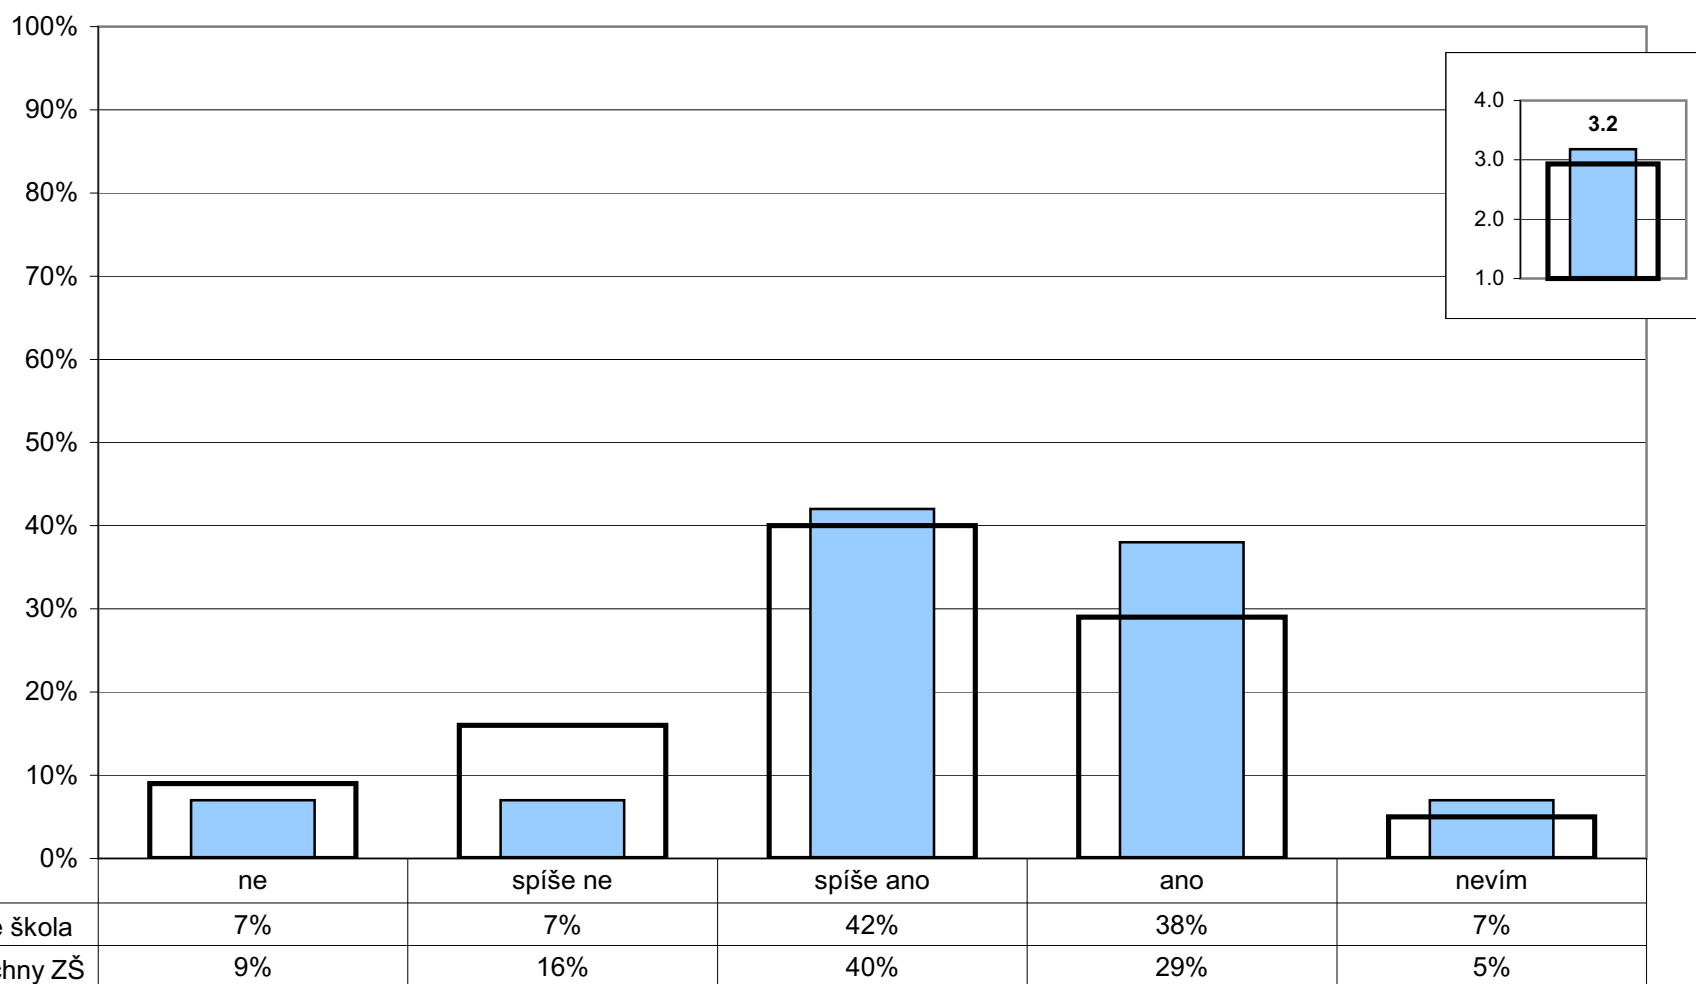

Z2/28 - Líbí se ti prostředí ve škole?

Poznámka: Ve vloženém minigrafu vpravo nahoře jsou odpovědi respondentů převedeny na body (ano - 4, spíše ano - 3, spíše ne - 2, ne - 1) a na svislé ose je vynesena jejich průměr.