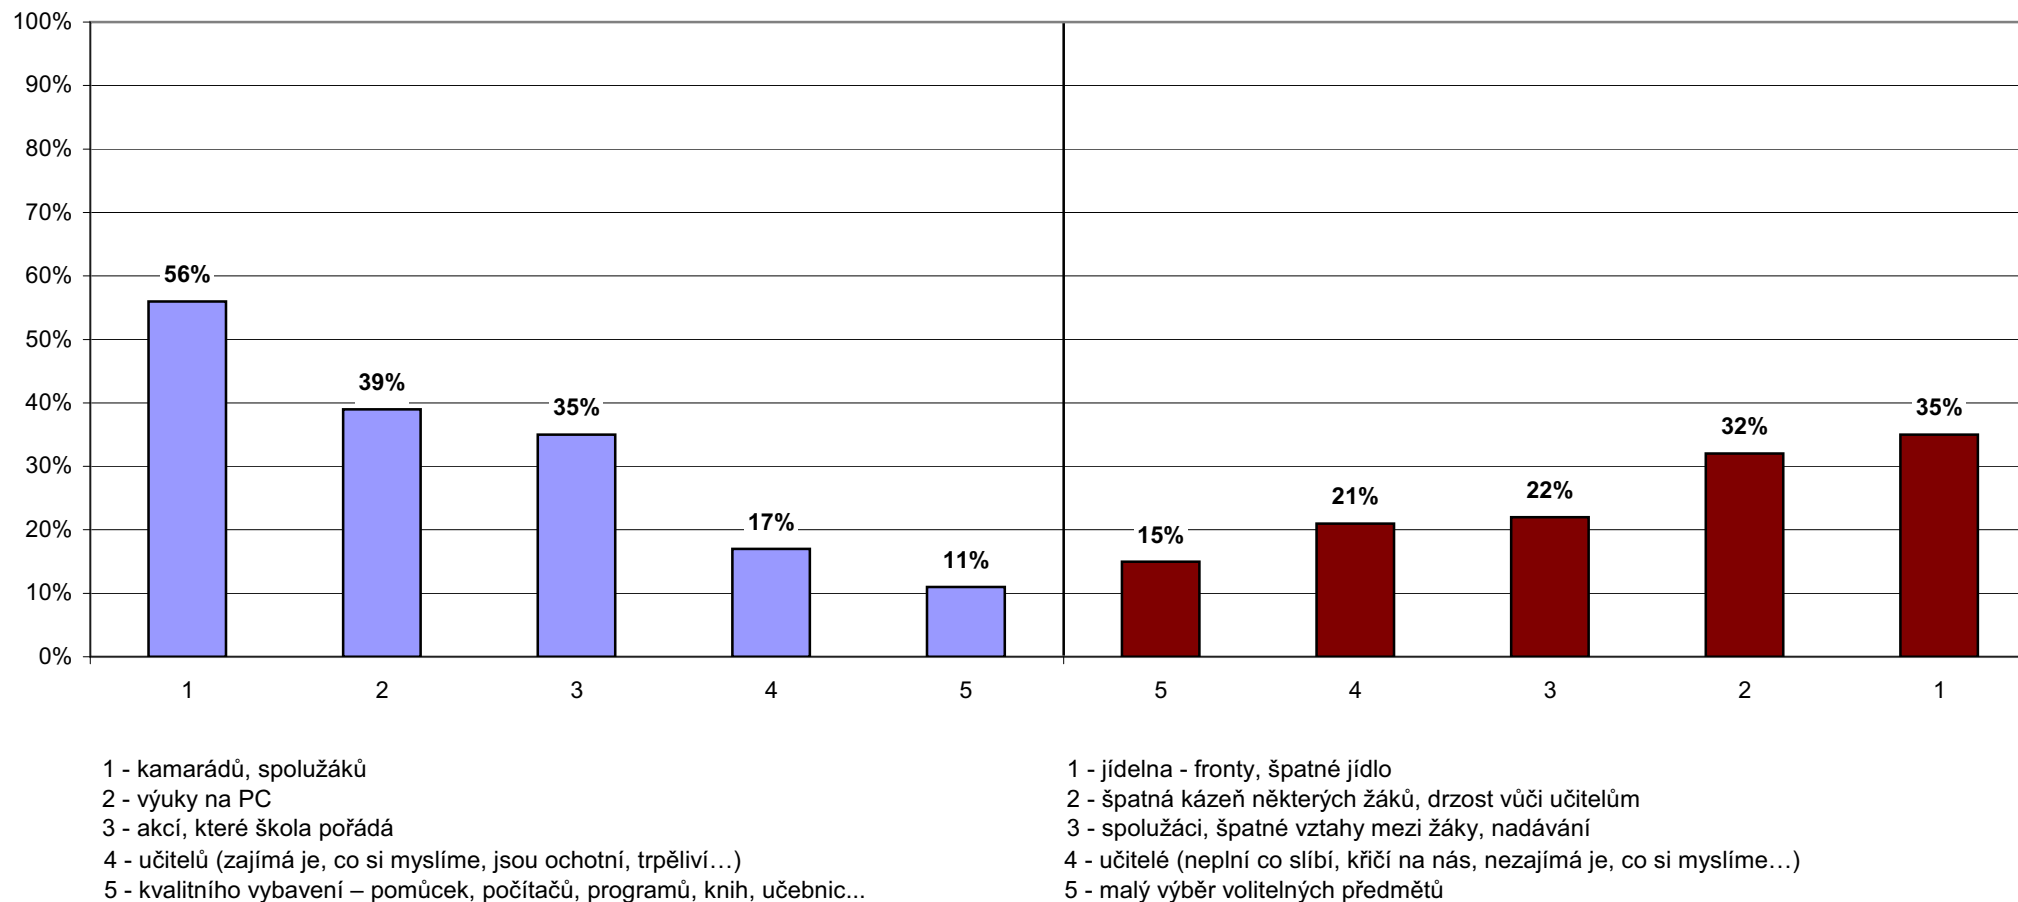

Z2/29 - Čeho si na vaší škole nejvíc vážíš?  
 Z2/30 - Co by bylo potřeba na vaší škole změnit, co ti na vaší škole nejvíc vadí?

Poznámka: Žáci vybírali z nabídky tři věci, kterých si na škole nejvíce váží a tři věci, které jim nejvíce vadí. Tento graf zobrazuje pět nejčastěji vybraných odpovědí seřazených dle četnosti výběru (sloupce udávají, kolik procent žáků si vybralo danou odpověď).