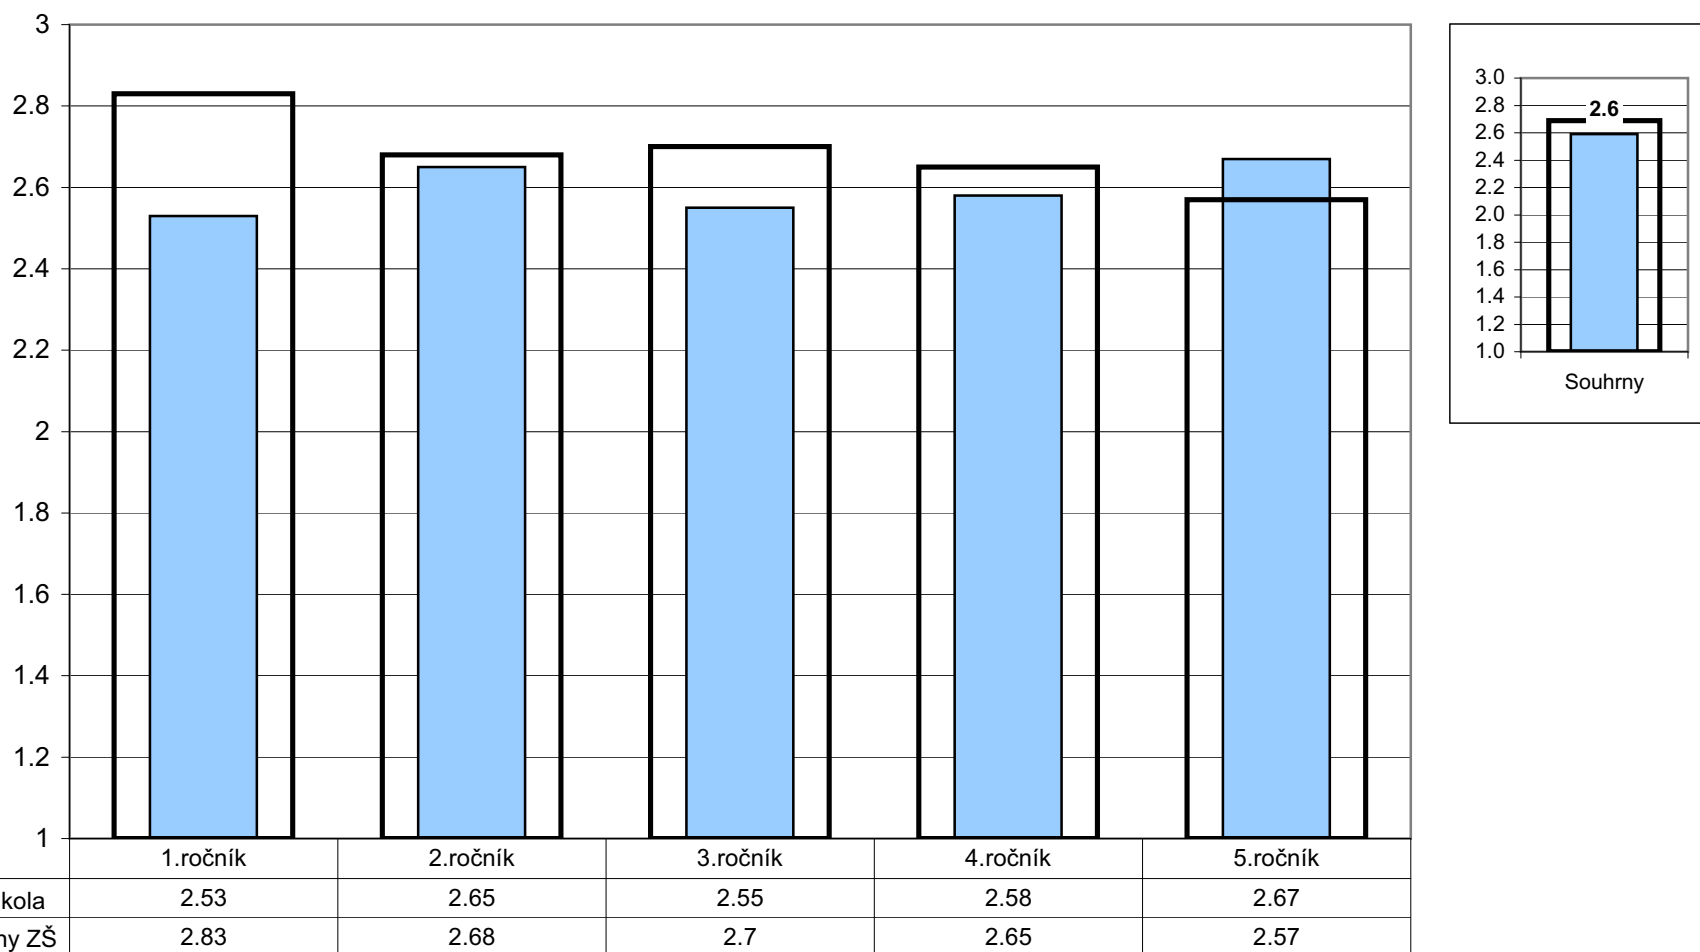

7. Vztahy

Rodiče - žáci

Z1/14 - Pokud máš ve škole nějaký problém, svěříš se rodičům?

Poznámka: Odpovědi respondentů jsou převedeny na body (ano - 3, jen někdy - 2, ne - 1) a na svislé ose je vyneseno jejich průměr.
Ve vloženém minigrafu vpravo nahoře jsou znázorněny odpovědi respondentů v souhrnu za všechny ročníky.