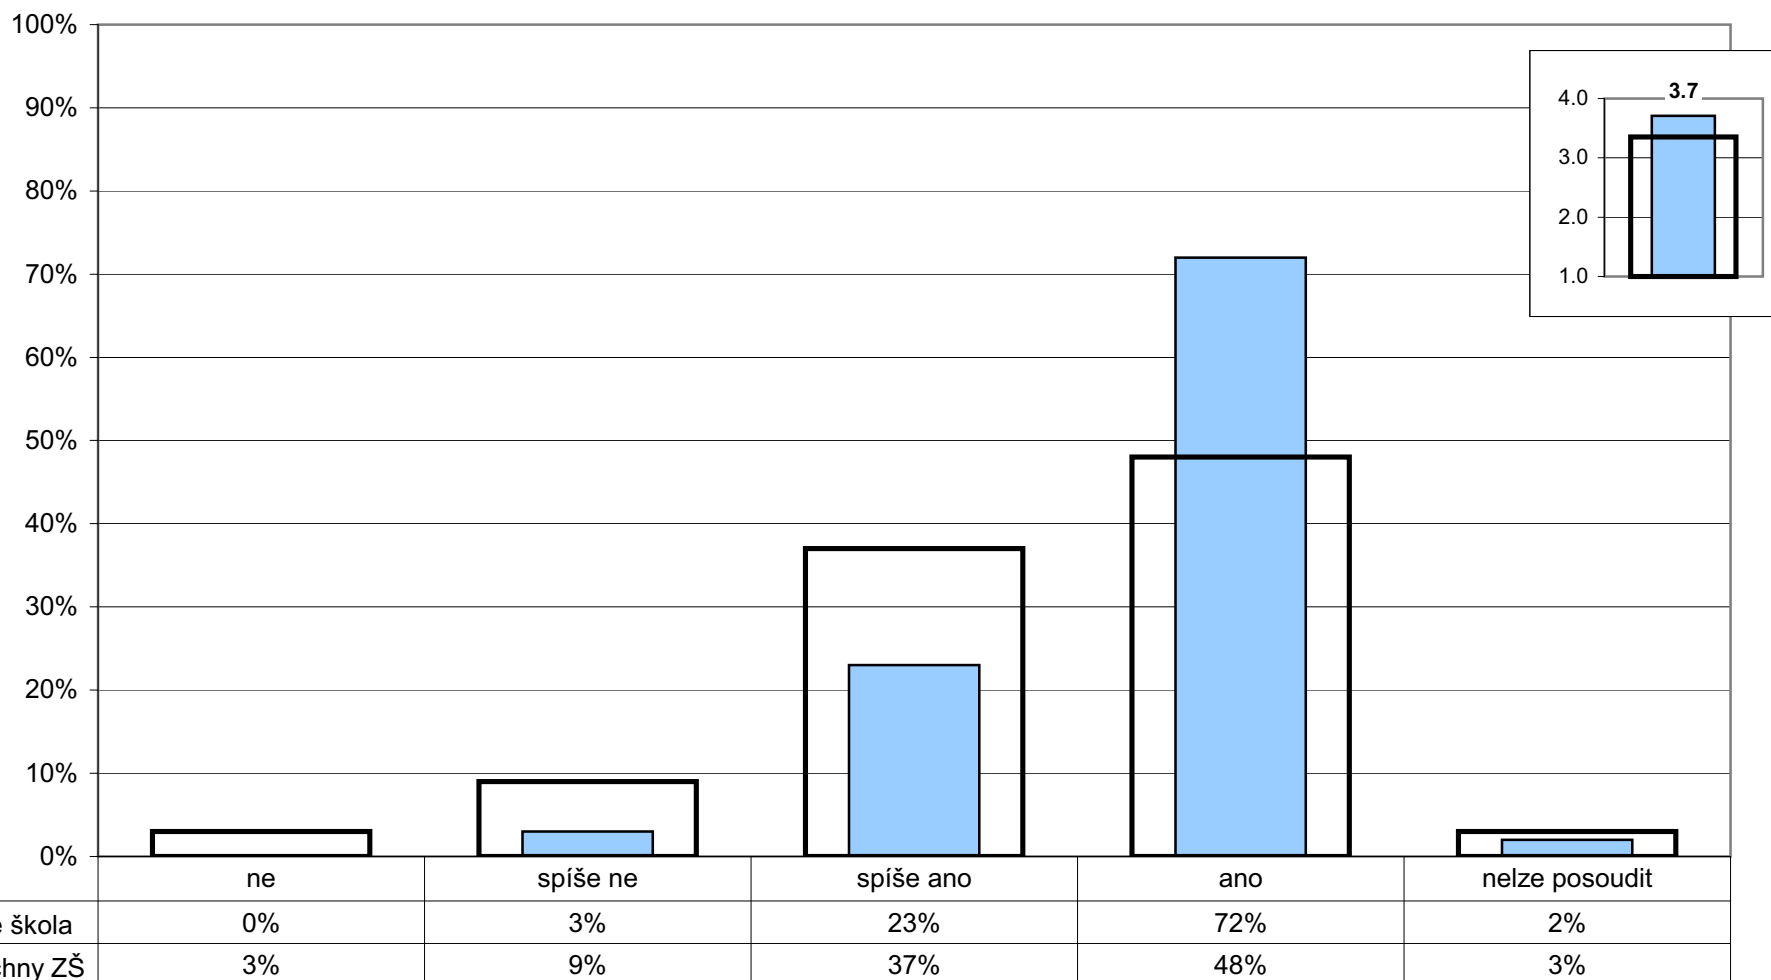

R/5 - Jste dostatečně informováni o dění ve škole?

Poznámka: Ve vloženém minigrafu vpravo nahoře jsou odpovědi respondentů převedeny na body (ano - 4, spíše ano - 3, spíše ne - 2, ne - 1) a na svislé ose je vynesena jejich průměr.